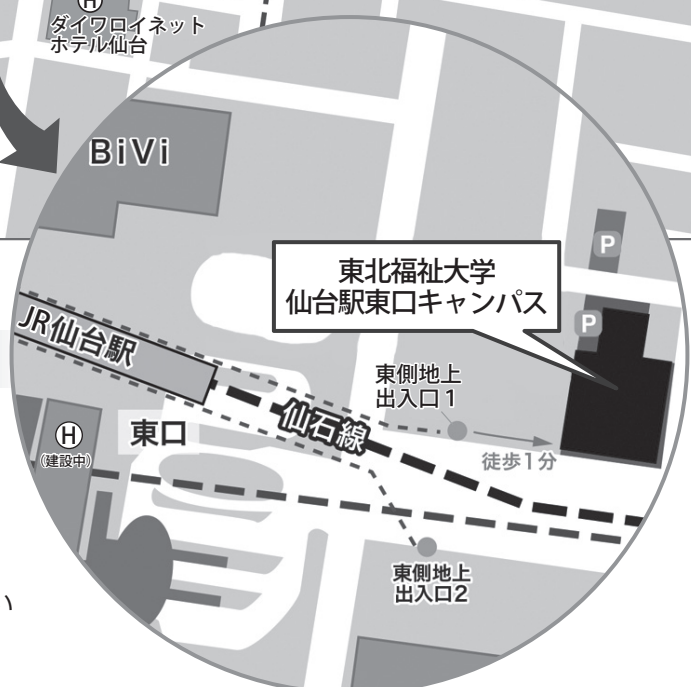

料金 塾生... 1,620円 / 1回(税込)
一般... 2,160円 / 1回(税込)

持ち物 作品を持ち帰る袋

定員 10名

会場 東北福祉大学 仙台駅東口キャンパス

宮城県仙台市宮城野区榴岡2丁目5番26号
(仙台駅東口より徒歩3分)

講師 予防福祉健康増進推進室
臨床美術士

*お申込みは、各回の5日前までをお願いいたします。

※スケジュール等変更になる場合がございます。予めご了承ください。

お申込み・お問合せ

東北福祉大学 社会貢献・地域連携センター
予防福祉健康増進推進室

【受付時間】月～土(日・祝日はお休み) 9:00 ~ 17:30

〒989-3201 宮城県仙台市青葉区国見ヶ丘6-149 東北福祉大学雄翔館1F

TEL◇022-208-7792

MAIL◇info@tfu-ac.net

FAX◇022-208-7791

WEB◇

会場

東北福祉大学 仙台駅東口キャンパス

宮城県仙台市宮城野区榴岡2丁目5番26号（仙台駅東口より徒歩3分）

会場アクセス

JR仙台駅 東口より徒歩3分

- ◆東西地下自由通路「出入口1」より地上に出でずぐ。
- ◆公共交通機関をご利用ください。
仙台駅東口キャンパスには、専用駐車場がございません。
付近の有料駐車場のみとなりますので、ご協力をお願いいたします。

お申込み・お問合せ

東北福祉大学 社会貢献・地域連携センター
予防福祉健康増進推進室