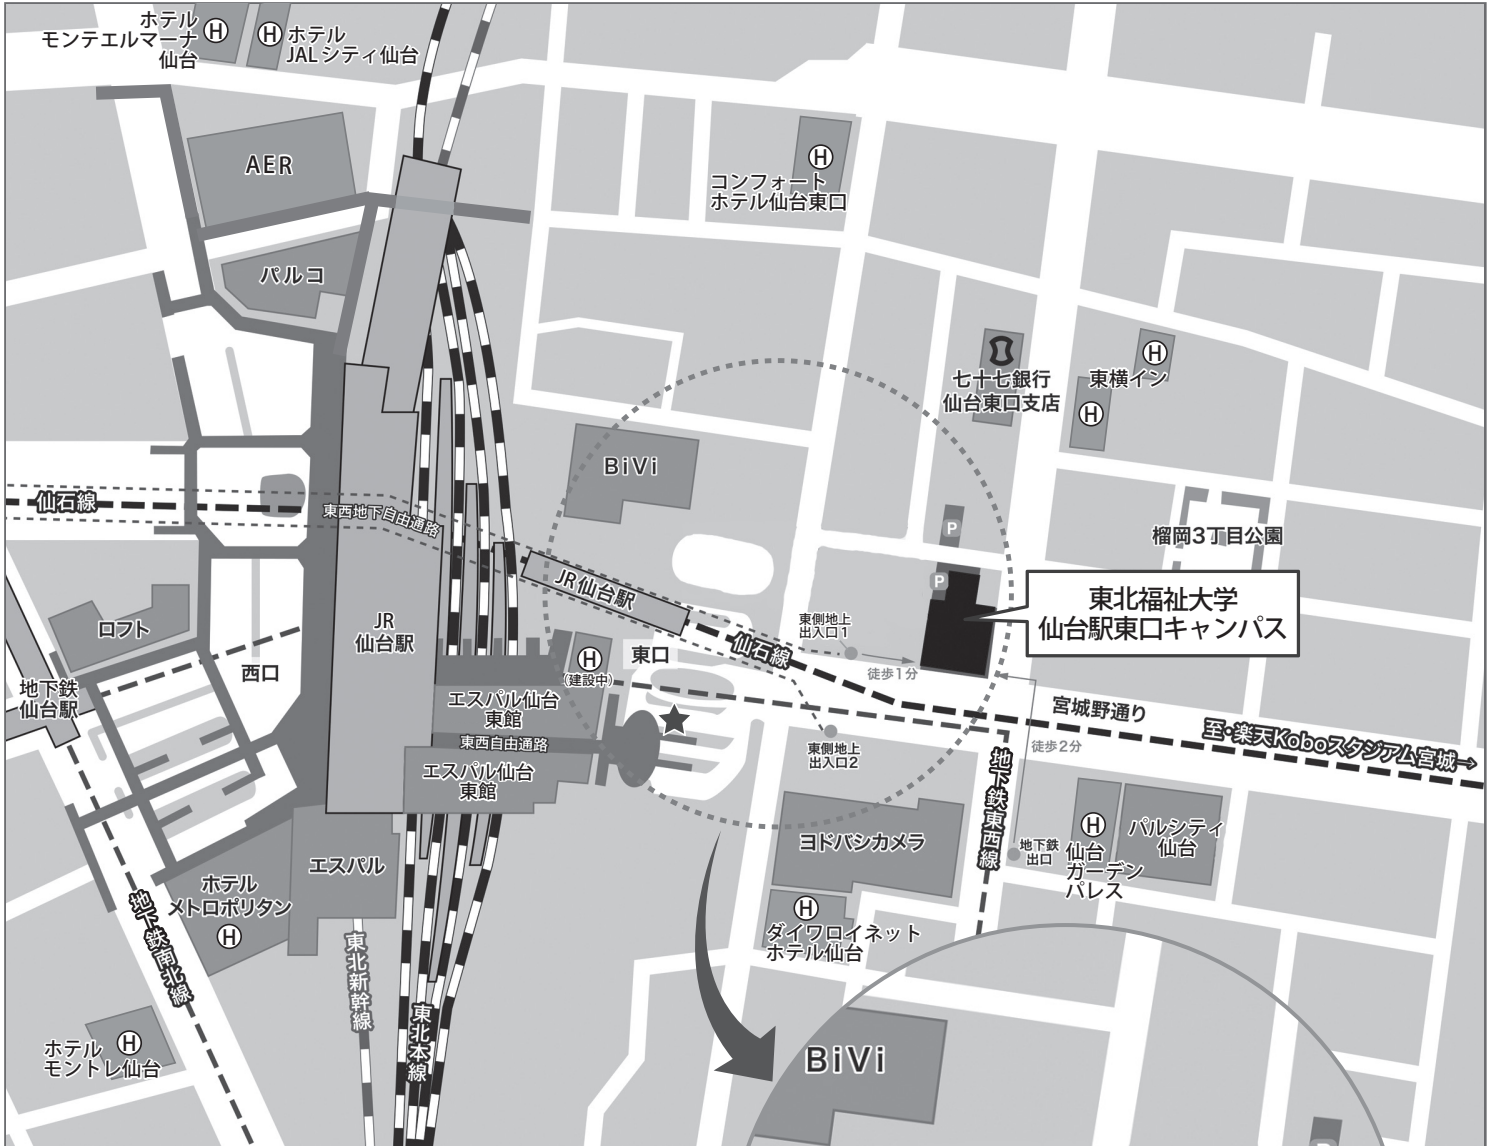

料金 塾生... 1,620円 / 1回(税込)
一般... 2,160円 / 1回(税込)

持ち物 作品を持ち帰る袋

定員 10名

会場 東北福祉大学 仙台駅東口キャンパス

宮城県仙台市宮城野区榴岡2丁目5番26号
(仙台駅東口より徒歩3分)

講師 予防福祉健康増進推進室
臨床美術士

*お申込みは、各回の5日前までをお願いいたします。

※スケジュール等変更になる場合がございます。予めご了承ください。

会場

東北福祉大学 仙台駅東口キャンパス

宮城県仙台市宮城野区榴岡2丁目5番26号（仙台駅東口より徒歩3分）

会場アクセス

JR仙台駅 東口より徒歩3分

- ◆東西地下自由通路「出入口1」より地上に出でずぐ。
- ◆公共交通機関をご利用ください。
仙台駅東口キャンパスには、専用駐車場がございません。
付近の有料駐車場のみとなりますので、ご協力をお願いいたします。

お申込み・お問合せ

東北福祉大学 社会貢献・地域連携センター
予防福祉健康増進推進室