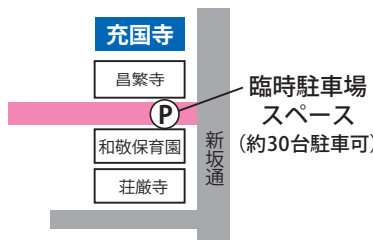

13:00～16:30 4ステージ

会場

浄土宗 充国寺

仙台市青葉区新坂町 17-1

ご来場の際は公共交通機関をご利用下さい。

●アクセス

JR 仙山線「北山駅」より徒歩15分。
仙台市営バス「輪王寺前」バス停下車、徒歩5分。

●駐車場のご案内

臨時駐車スペース(当日限り)
「和敬保育園」通路脇、30台程度。

【お願い】

お車でのご来場の際は、お乗り合わせの上でご来場ください。また満車の場合は近隣有料駐車場をご利用願います。新坂通は一方通行ですので通り過ぎにご注意ください。駐車の際は係員の誘導に従い道路に沿ってご駐車ください。

チケット

一般 ¥3,500 (税込み)

学生(中・高・大学生) ¥1,500 (税込み)

小学生以下無料

チケット販売