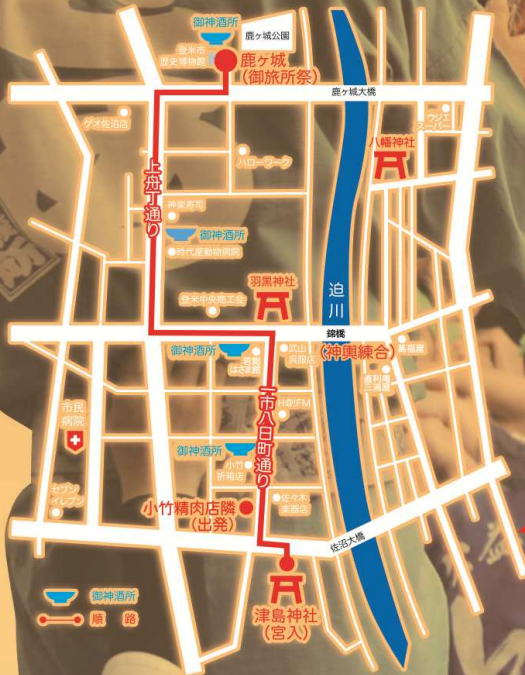

令和元年 七月二十八日(日曜)

登米市佐沼夏祭り催事内

来比べ!!

担ぎ手募集中!!

登米市神輿祭

集合 十二時 一市八日町通り小竹精肉店隣

出発 十二時三十分 一市八日町通り小竹精肉店隣

順路 一市八日町通り↓上舟丁通り↓鹿ヶ城(御旅所祭)・十四時三十分

上舟丁通り↓羽黒神社前交差点(神輿練合)・十六時四十分

一市八日町通り↓津島神社(宮入)・十八時五十分

小雨決行

主催	協力	後援	団体
公益社団法人とめ青年会議所	登米市神輿會	登米市	登米市役所
		登米市佐沼夏祭り実行委員会	登米中央商工会青年部
			登米市倫理法人会
			公益社団法人とめ青年会議所

【主催】公益社団法人とめ青年会議所

〒987-0511 登米市迫町佐沼字中江 5 丁目 8-11 東北住販ビル 3-A