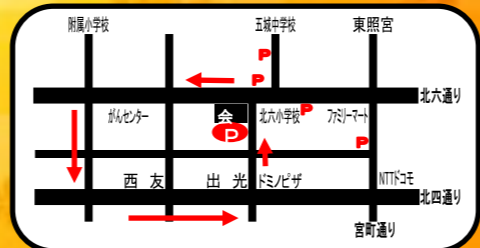

見積無料 見積OK 0120-2960-89

AM10:00～PM5:00

- 1月20日 金
- 1月21日 土
- 1月22日 日
- 1月27日 金
- 1月28日 土
- 1月29日 日

協力:東北電力仙台営業所・仙台市ガス局

協賛メーカー: TOTO LIXIL daiken YKK AP CORONA NORITZ Paloma

(株)ハウテックショールームにて開催

●セミナー:商品面白話(TOTO)・暖房・お得料金プラン等(仙台市ガス局)・お掃除の仕方(クリナップ) 二重サッシ等(YKKAP)・電化リースについて(コロナ)・ペットセミナー(NPO法人エーキューブ)

●教室:寒天クッキング(伊那食品)・グリル調理(ノーリツ)・似顔絵教室(がんじー似顔絵スタジオ)●IH実演(東北電力)

	20日 金		21日 土		22日 日	
	1F	2F	1F	2F	1F	2F
10:00~		簡単IH スーパーフード クッキング	ノーリツ 料理教室	TOTO 商品セミナー	スミノエ 内装カーテン 相談会	簡単IH スーパーフード クッキング
11:00~	YKK AP 窓セミナー		クリナップ おそうじ隊	ハウテック おもてなし	コロナ リース相談	
12:00~	かんてんぱぱ クッキング					
13:00~			ノーリツ 料理教室			エーキューブ ペットセミナー
14:00~		簡単IH スーパーフード クッキング	ガス局 セミナー		がんじー 似顔絵 教室	
15:00~	YKK AP 窓セミナー		ハウテック おもてなし	TOTO 商品セミナー		
16:00~						