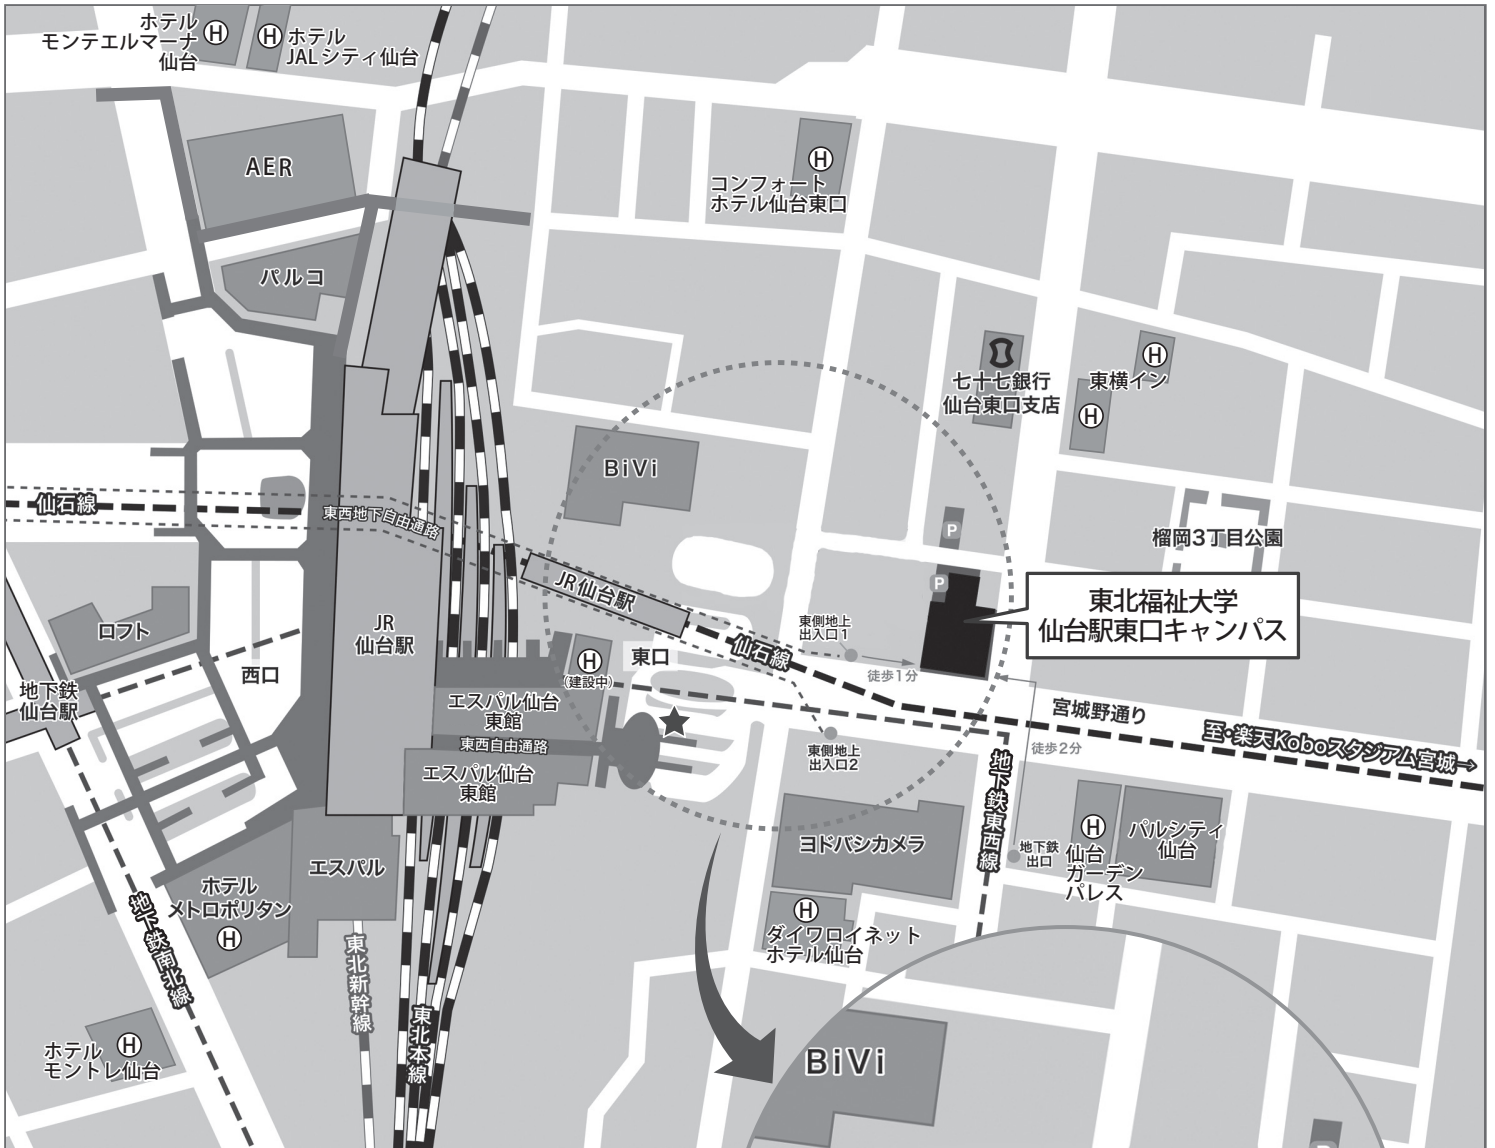

**定員** 10名

**会場** 東北福祉大学 仙台駅東口キャンパス  
宮城県仙台市宮城野区榴岡2丁目5番26号  
(仙台駅東口より徒歩3分)

**講師** 予防福祉健康増進推進室  
臨床美術士

\*お申込みは、各回の5日前までをお願いいたします。

※スケジュール等変更になる場合がございます。予めご了承ください。

## お申込み・お問合せ

東北福祉大学 社会貢献・地域連携センター  
予防福祉健康増進推進室

【受付時間】月～土(日・祝日はお休み) 9:00 ~ 17:30

〒989-3201 宮城県仙台市青葉区国見ヶ丘6-149 東北福祉大学雄翔館1F

TEL◇022-208-7792

MAIL◇info@tfu-ac.net

FAX◇022-208-7791

WEB◇

会場

### 会場アクセス