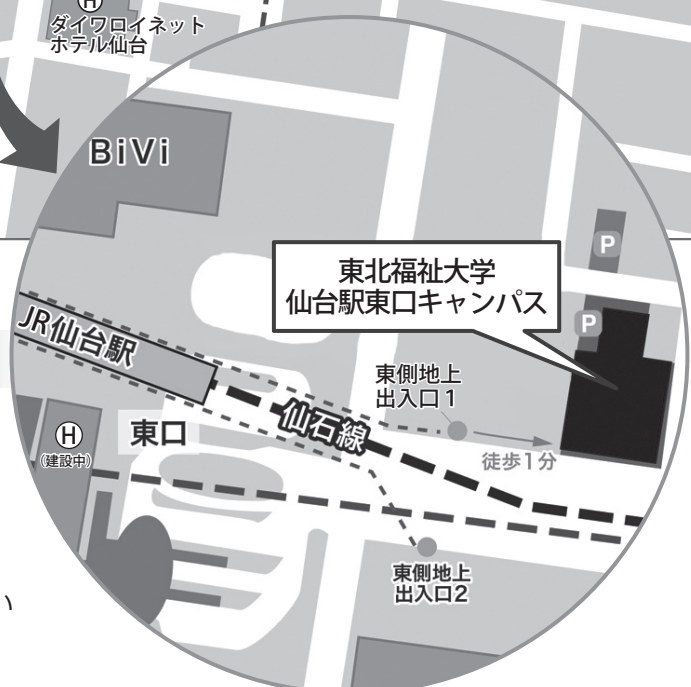

**定員** 10名

**会場** 東北福祉大学 仙台駅東口キャンパス  
宮城県仙台市宮城野区榴岡2丁目5番26号  
(仙台駅東口より徒歩3分)

**講師** 予防福祉健康増進推進室  
臨床美術士

\*お申込みは、各回の5日前までをお願いいたします。

※スケジュール等変更になる場合がございます。予めご了承ください。

## お申込み・お問合せ

東北福祉大学 社会貢献・地域連携センター  
予防福祉健康増進推進室

【受付時間】月～土(日・祝日はお休み) 9:00 ~ 17:30

〒989-3201 宮城県仙台市青葉区国見ヶ丘6-149 東北福祉大学雄翔館1F

TEL◇022-208-7792

MAIL◇info@tfu-ac.net

FAX◇022-208-7791

WEB◇

会場

### 会場アクセス