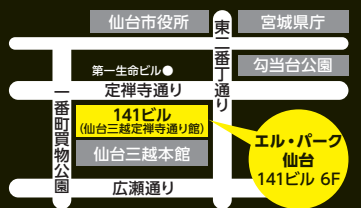

SHUMPUITEI SHOSHO & SHOFUKUTEI UKO

春風亭昇々

笑福亭羽光

ふたり会

らくご
新世代

9/18 2016 エル・パーク仙台 スタジオホール
地下鉄南北線勾当台公園駅 南1番出口直結 141ビル 6F
開場 18:30 ~ 開演 19:00 ~ [全席自由]
木戸 / 前売2,000円 学生 (大学生まで)・シルバー (65歳以上) 1,500円 当日+300円
ご予約 / bhw24241@yahoo.co.jp (お名前と人数をご連絡ください) お問い合わせ / 080-3335-0965 (武田)